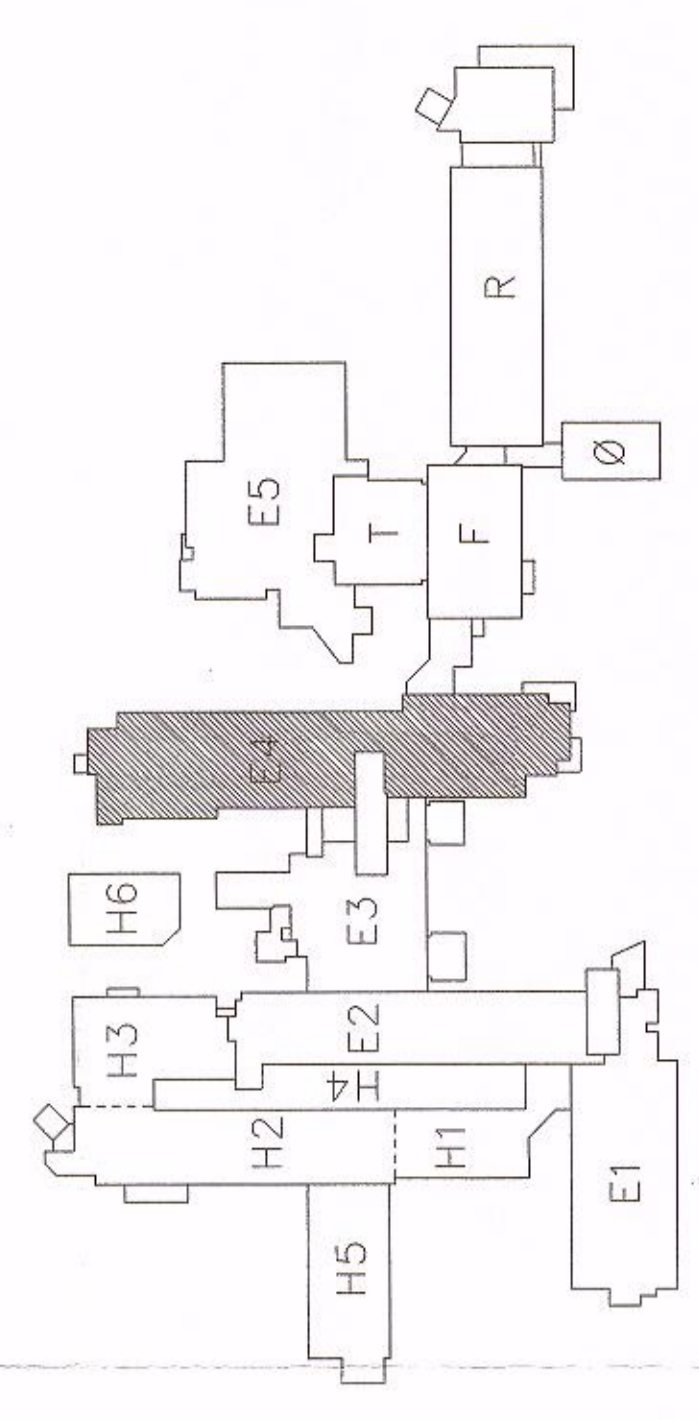

- LYSARMATURER MED KODE L19
RØRUTSTIKK + 1360 UNDER OVERSKAP
- LYSARMATURER MED KODE L44
RØRUTSTIKK + 1360 UNDER OVERSKAP
- LYSARMATUR MED KODE L81
ER LESELAMPE
- LYSARMATURER MED KODE L85
ER PENDELARMATURER SOM
MONTERES + 1400 MM UK
- LYSARMATURER MED KODE L73 MONTERES
PÅ VEGG UNDERKANT + 1850 MM
DET BERYTTES PÅ VEGGSØKS SOM
MONTERES + 1884 I SENTER.
- MARKERINGSLYS MONTERES
+ 2100 I SENTER AV ARMATUR

ARBEIDSTEGNING

B	Arbeids / Proj. 250, Kanal / ZBL, nye arm. 242, 191, 240	RH	24.11.1999
A	ARBEIDSTEGNING, Lysplaner i ELG 3000 rom nr. 238-46-47-48-49-50-51	RH	02.06.99
REV. NO. 1	ANT.	DATE	
ALTA HELSESENTER			
ALTA KOMMUNE			
201059	150		
BELYSNING			
BYGG E4			
1. ETASJE			
E4_301122			
A			
E4-301022DING			
07/95			