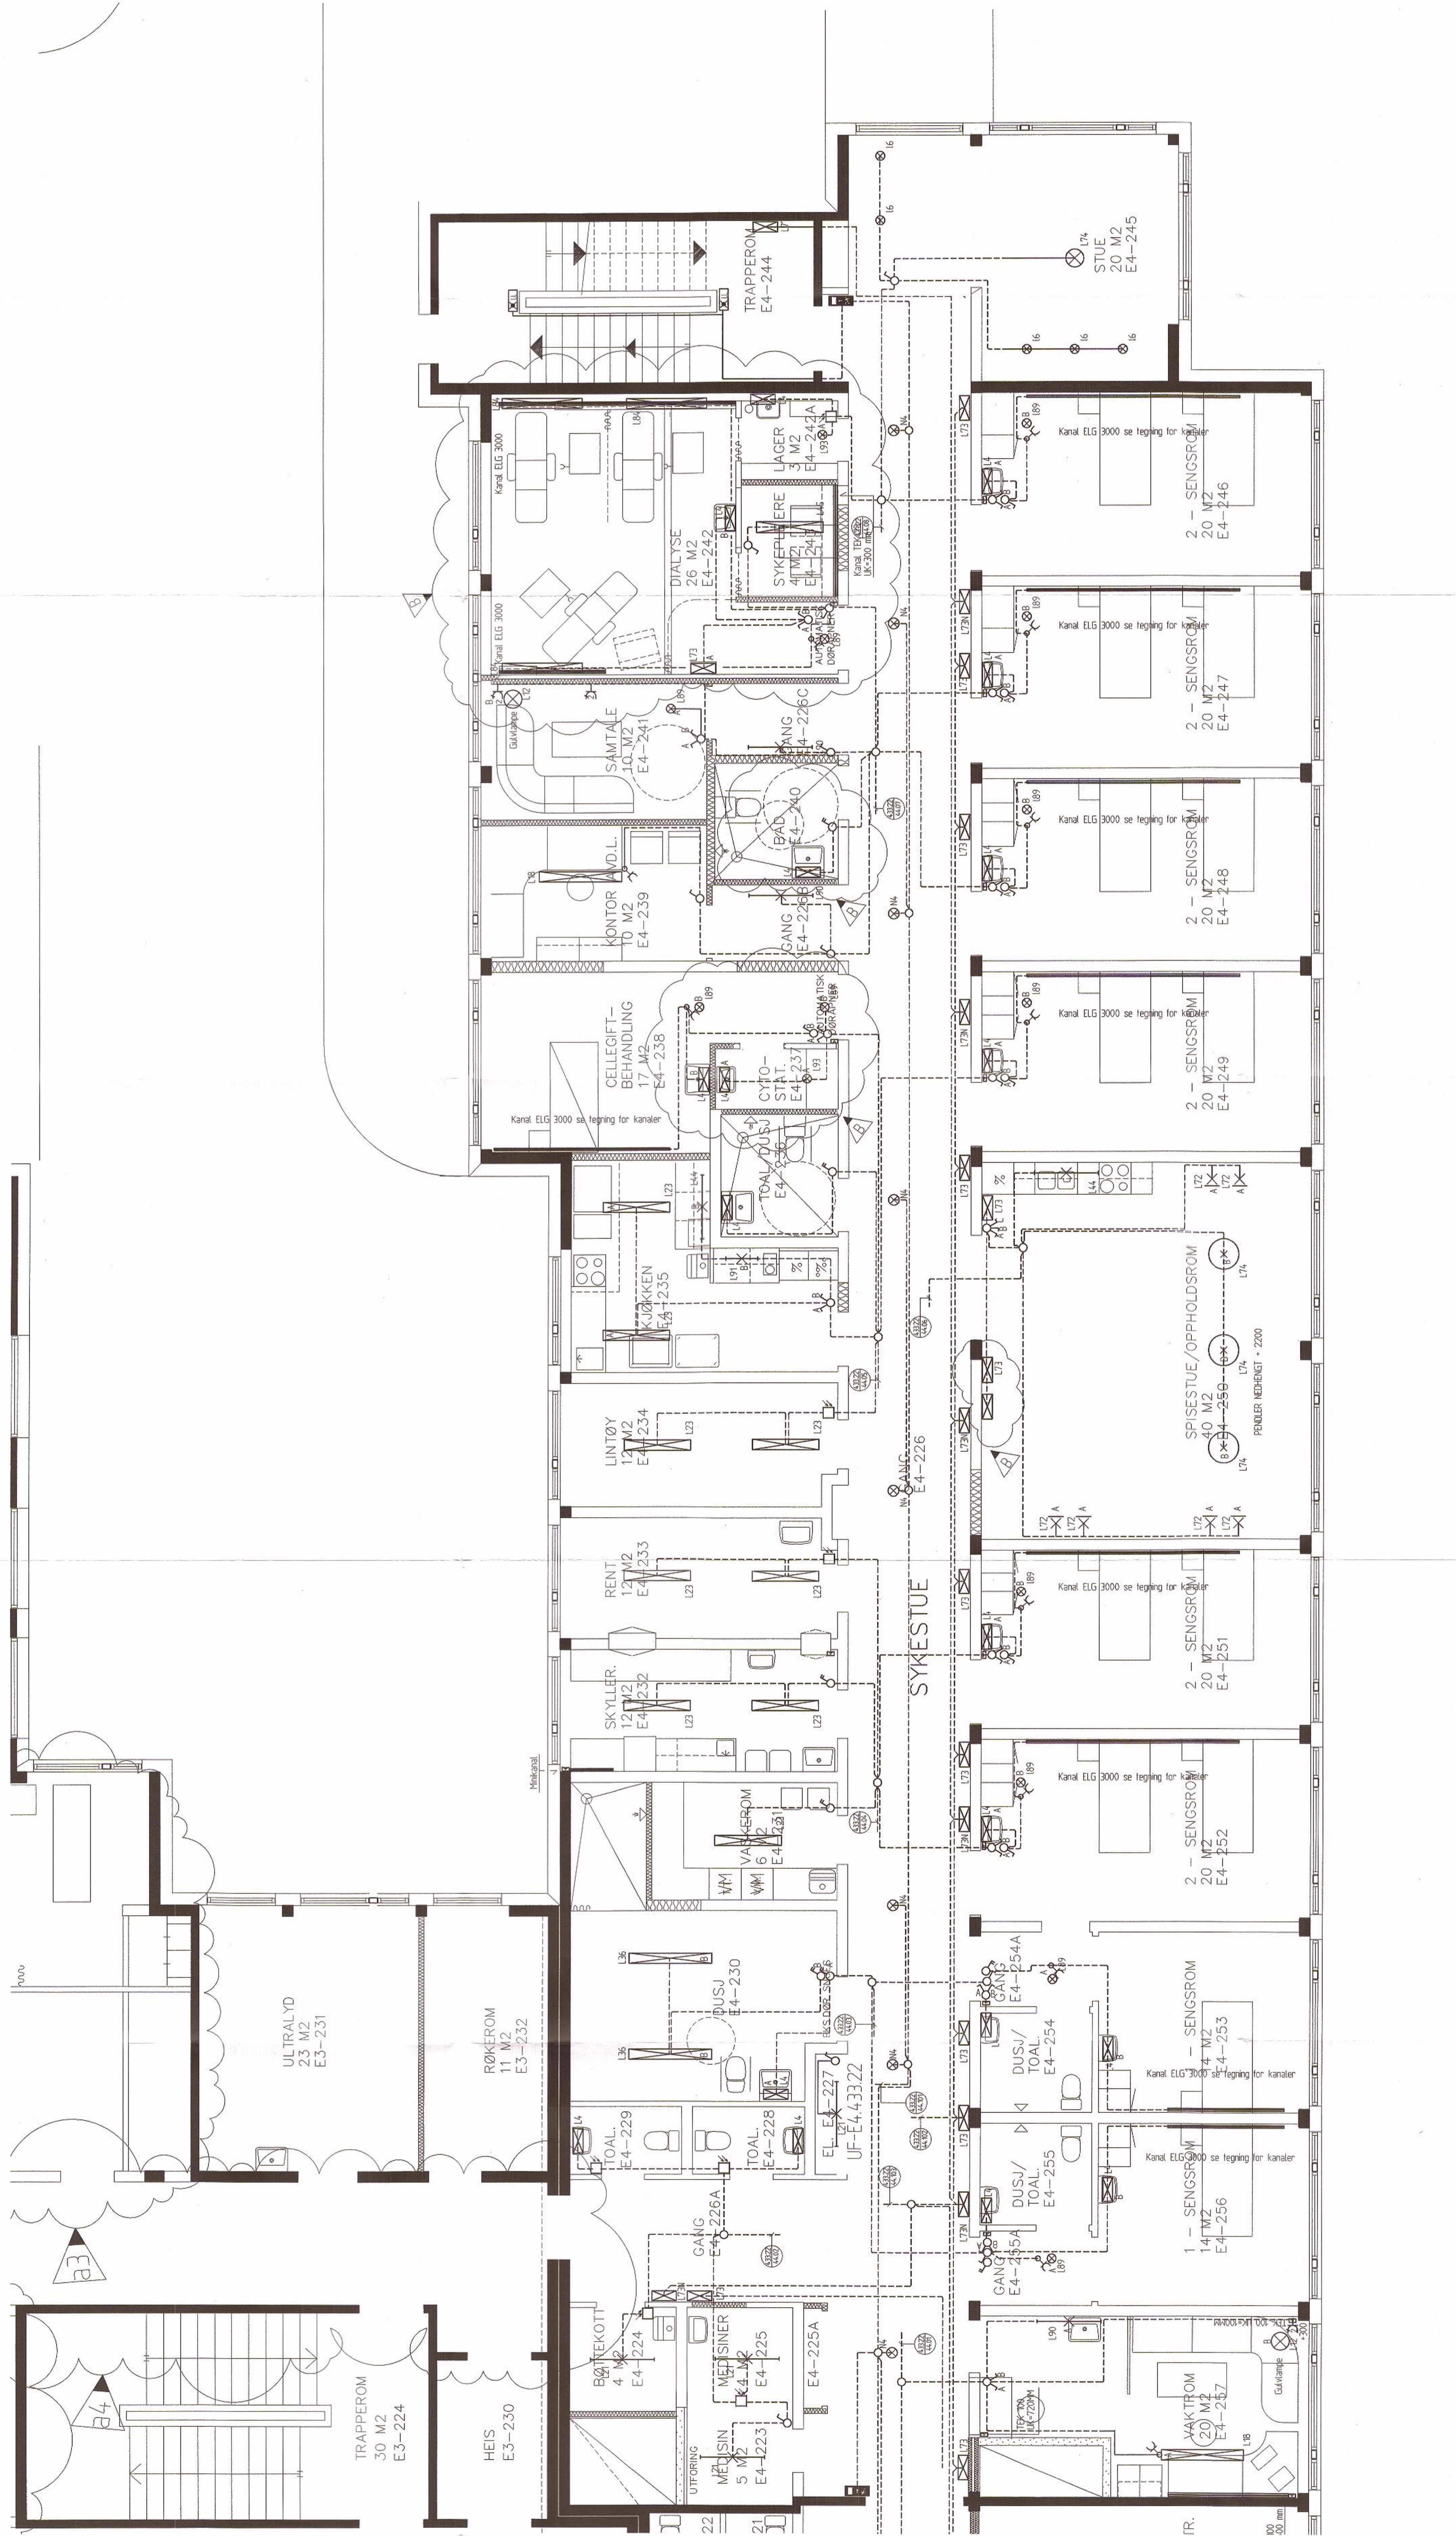

- LYSARMATURER MED KODE L19
RØRUTSTIKK + 1360 UNDER OVERSKAP
- LYSARMATURER MED KODE L44
RØRUTSTIKK + 1360 UNDER OVERSKAP
- LYSARMATUR MED KODE L81
ER LESELAMPE
- LYSARMATURER MED KODE L85
ER PENDELARMATURER SOM
MONTERES + 1400 MM UK
- LYSARMATURER MED KODE L73 MONTERES
PÅ VEGG UNDERKANT + 1850 MM
DET BERYTTES PÅ VEGGSØKS SOM
MONTERES + 1884 I SENTER.
- MARKERINGSLYS MONTERES
+ 2100 I SENTER AV ARMATUR

ARBEIDSTEGNING

B	Arbeids / Proj. 250, Kanal / ZBL, nye arm. 242, 191, 240	RH	24.11.1999
A	ARBEIDSTEGNING, Lysplaner i ELG 3000 rom nr. 238-46-47-48-49-50-51	RH	02.06.99
REV. NO. 1	ANT.	DATE	
ALTA HELSESENTER			
ALTA KOMMUNE			
201059	150		
BELYSNING			
BYGG E4			
1. ETASJE			
E4_301122			
A			
E4-301022DING			
07/95			